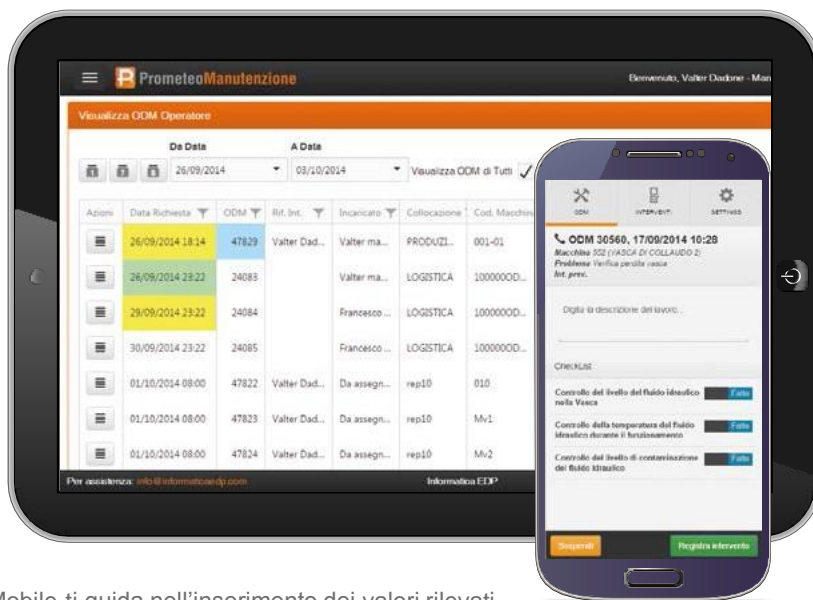

## PrometeoMobile la manutenzione a portata di mano

**Prometeo Manutenzione** è il software ideale per la gestione della manutenzione  
Prova anche tu il software mobile sul tuo tablet e sullo smartphone

# PrometeoMobile

**PrometeoMobile** è l'APP di PrometeoManutenzione che ti permette di usare il software in mobilità.

PrometeoMobile dialoga direttamente con il server installato presso la tua sede aziendale. Si occupa di sincronizzare i dati e ti consente di operare e registrare anche quando sei offline.

Sul tuo tablet o sullo smartphone vedi gli ordini di manutenzione che ti sono stati assegnati, hai la possibilità di compilare i tempi e la checklist operativa e aprire ticket per segnalare guasti o interventi non previsti.

Le chiusure degli interventi sono rapide perché PrometeoMobile ti guida nell'inserimento dei valori rilevati.

La chiusura del ticket invia direttamente via mail il rapportino di avvenuto intervento, notificando alla sede la chiusura dell'attività.